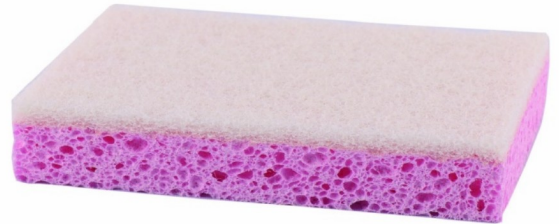

Tampon Blanc Sur Eponge Rose Gd Modèle

7140

DESCRIPTION DE L'ARTICLE (Tolérance +/- 5%)

Nombre d'article/Carton	120
Longueur (en mm) :	130
Largeur (en mm) :	90
Hauteur (en mm) :	22
Diamètre (en mm) :	
Poids net (en kg) :	0,03

Couleur : Tampon Blanc/
Grammage :

COMPOSITION

Eponge Cellulose/Fibres Nappe abrasive polyester

CARACTERISTIQUES

Eponge avec Abrasif blanc recommandé pour le nettoyage doux des surfaces sensibles. Grande capacité d'absorption. Bonne longévité. Code couleur pour lieu d'utilisation (Rose/Bleu)
Recommandé pour un usage en salle de bains, Rincer l'éponge à l'eau claire avant son premier usage. Bien rincer et essorer après chaque utilisation.