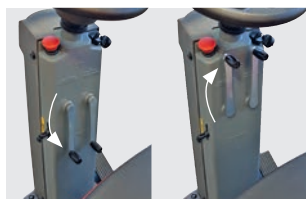

Clean. Cleaner. Cleanfix.

RA565 IBC

cleanfix

- Compact et très maniable pour les zones de travail étroites, il s'adapte à tous les ascenseurs de personnes.
- Productivité élevée : 6 km/h, réservoir de 65 l et jusqu'à 4 h d'autonomie - mieux que n'importe quel chariot suiveur.
- Utilisation simple, écran intuitif intégré au volant.
- Ejection et ramassage des brosses par simple pression sur un bouton.
- Idéal pour le nettoyage quotidien, moteur d'aspiration silencieux avec fonction Eco (55 dBA).
- Réservoirs robustes en polypropylène, résistants aux produits chimiques.
- Accès au siège des deux côtés, ergonomique. Position assise avec butée de pédale agréable.

Volant avec écran intégré

Commande de la brosse et du suceur

Ouverture de remplissage (tuyau ou seau) et graduation pour le réservoir d'eau fraîche

Tuyau de vidange eau sale

Fiche technique

RA565 IBC numéro d'article	566.000
Puissance batterie	150 Ah (C5)
Puissance moteur brosse	24 V / 550 W
Puissance moteur aspiration	24 V / 400 W
Puissance moteur traction	24 V / 300 W
Largeur de travail	56 cm
Largeur d'aspiration	80 cm
Contenance eau propre	65 l
Contenance eau sale	75 l
Performance théorique	3500 m ² /h
Pression des brosses max.	56 kg
Temps de travail jusqu'à	4 h
Inclinaison max.	8%
Poids (sans batteries)	115 kg
Encombrement L/L/H	126x50x105 cm

Contenu de la livraison

566.091	2 batteries gel 12 V/150 Ah (C5)
566.070	Plateau d'entraînement Ø 56 cm pour pads
566.059	Brosse, Ø 56 cm
—	Suceur concave

Accessoires optionnels

681.000	Tuyau de remplissage eau propre, 2 m
566.048	Set lamelles résistant à l'huile et graisse
566.040	Set lamelles rouge, standard
566.902.5	Pad rouge (5 pièces)
566.903.5	Pad bleu (5 pièces)
566.904.5	Pad brun (5 pièces)
566.905.5	Pad noir (5 pièces)